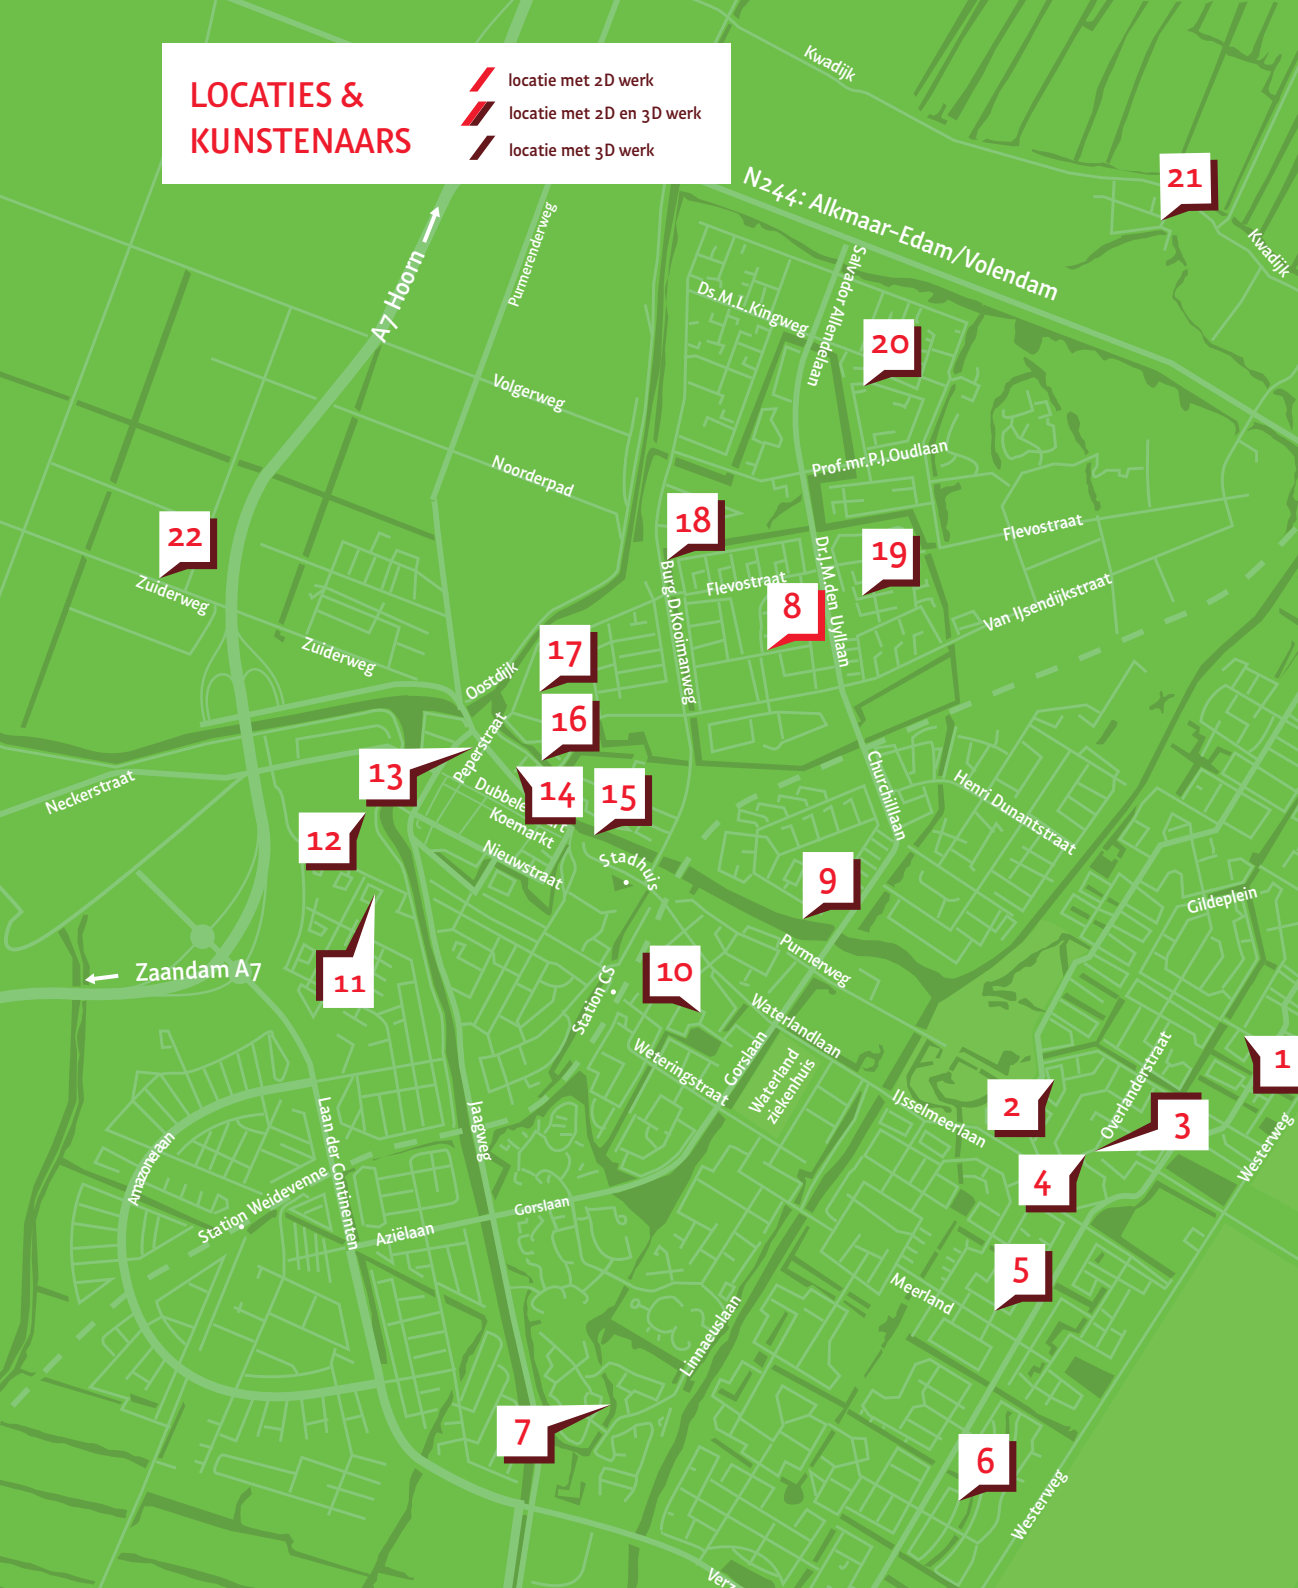

# LOCATIES & KUNSTENAARS

-  locatie met 2D werk
-  locatie met 2D en 3D werk
-  locatie met 3D werk

- 1 Régis Gonçalves**  
Karnstraat 5, Purmerend
- 2 Joke Goosens**  
Speelwagenstraat 78, Purmerend
- 3 Lola Eradus**  
Studio Lola Eradus, Overlanderstraat 162, Purmerend
- 4 Paula Eradus**  
Tilburykamer, Overlanderstraat 132, Purmerend
- 5 Joke Sweets**  
Kinselmeer 3, Purmerend
- 6 Eric Valent**  
Apkenstraat 20, Purmerend
- 7 Damiët Kuin**  
Fioringras 28, Purmerend
- 8 Bep van Os, Nynke van Zwol**  
Van Goor Hinloopenstraat 41, Purmerend
- 9 Korrie van Oostrom, Lies Reurekas, Rob Reurekas**  
Korrie's glasatelier, Wheredijk 24, Purmerend
- 10 Mieke van Bakel-ter Meulen, Ans Donker**  
Muziekschool Waterland, Geulenstraat 62, Purmerend
- 11 Ada Aukema, Chris Bodt, Wim Tielemans**  
Heel Europa, Genuahaven 45, Purmerend
- 12 Claudine Hermes**  
Singelbuurt 36, Purmerend
- 13 'Ode aan de Beemstervrouw'**  
Hermée, Peperstraat 26, Purmerend
- 14 Mana Bleeker-Ottmer**  
Wijnhuis Mana, Weerwal 11, Purmerend
- 15 Stefan Lens**  
Achterdijk 36g, Purmerend
- 16 Marcus**  
Studio Marcus, Molenplantsoen 4, Purmerend
- 17 Tina Baas, Kees Kasbergen, Astrid Lagerburg**  
Kapel kerkhof, Overweersepolderdijk 24, Purmerend
- 18 Peter Elias, Karin Kuik**  
Inloophuis Wij Allemaal, Burg. D. Kooimanweg 11, Purmerend
- 19 Wiljo en Hans Schipper-Doorzichtig**  
Hellasstraat 30, Purmerend
- 20 Marion Karremans-Burger**  
Gebr. Conijnstraat 44, Purmerend
- 21 Ietsje Arp, Johan Arp, Emilie ten Klei, Yolanda Paul**  
Kerk Kwadijk, Kwadijk 87, Kwadijk
- 22 Carine Van de Noord**  
Atelier Carine, Zuiderweg 52, Zuidoostbeemster

**Routewijziging**  
Let op: routenummer 8 is verplaatst naar Van Goor Hinloopenstraat 41!

---

Locatie Uitvaartcentrum, Purmerweg 94 is vervallen!